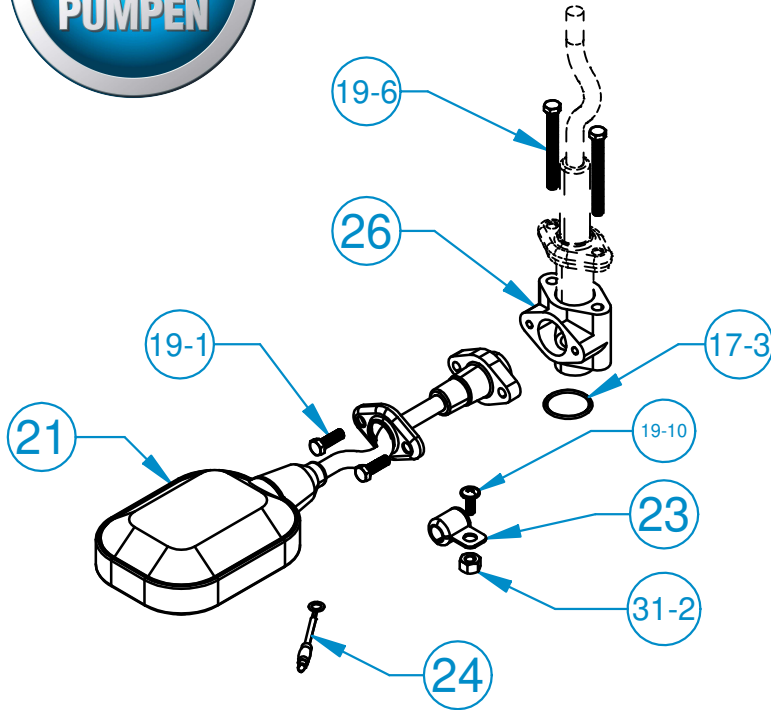

Schwimmer-Set Art.: 2137075000

POS #	Art	Bezeichnung	Anzahl
17-3	025300000	O-Ring 25 x 3	1
19-1	96516	Sechskantschraube M5 x 16	2
19-6	96550	Sechskantschraube M5 x 50	2
19-10	94512	Sechskantschraube M5 x 12	1
21	X213707500	Schwimmer inkl. Kabel	1
23	2315000000	Zugentlastung	1
24	X370750000	Erdungslitze	1
26	X263701500	T-Stück	1
31-2	32295	Sechskantmutter M5	1

REKA-Set SPT Art.: 3337075000

REKA-Set Hippo/AV Art.: 33370750HP

POS #	Art	Bezeichnung	Anzahl
17-3	025300000	O-Ring 25 x 3	1
19-1	96516	Sechskantschraube M5 x 16	2
19-5	96425	Sechskantschraube M4 x 25	2
19-6	96550	Sechskantschraube M5 x 50	2
19-10	94512	Sechskantschraube M5 x 12	1
20-5	4474	Federring M4	2
20-6	464381604	Scheibe M4	2
23	2315000000	Zugentlastung	1
24	X370750000	Erdungslitze	1
26	X263701500	T-Stück	1
31-3	32294	Sechskantmutter M4	2
32	R2000ES001	Halblech SPT	1
	R2000ES002	Halblech AV / HiPPO	1
33	R2000ES	REKA 2000	1