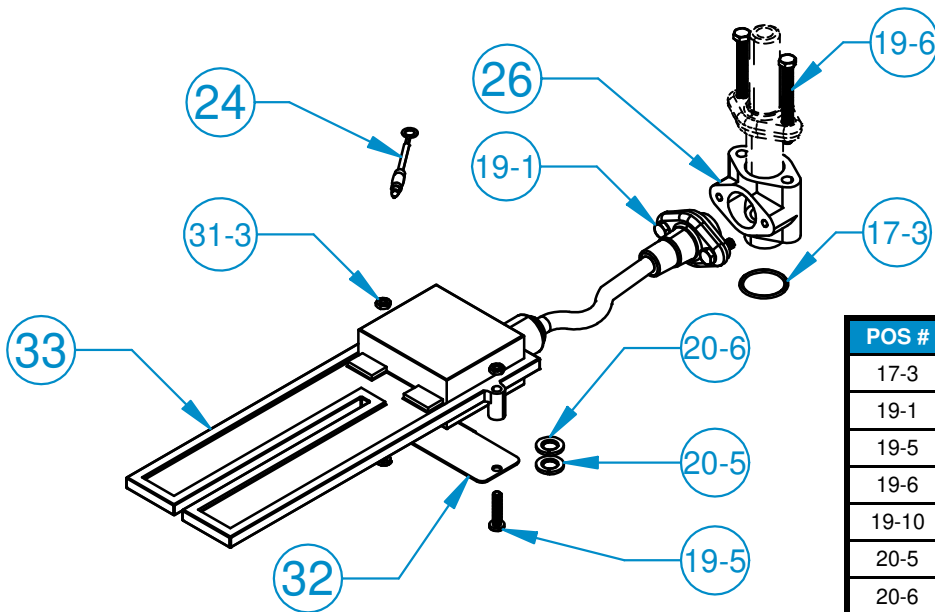

Schwimmer-Set Art.: 2137075000

POS #	Art	Bezeichnung	Anzahl
17-3	025300000	O-Ring 25 x 3	1
19-1	96516	Sechskantschraube M5 x 16	2
19-6	96550	Sechskantschraube M5 x 50	2
19-10	94512	Sechskantschraube M5 x 12	1
21	X213707500	Schwimmer inkl. Kabel	1
23	2315000000	Zugentlastung	1
24	X370750000	Erdungslitze	1
26	X263701500	T-Stück	1
31-2	32295	Sechskantmutter M5	1

REKA-Set SPT Art.: 3337075000

REKA-Set Hippo/AV Art.: 33370750HP

POS #	Art	Bezeichnung	Anzahl
17-3	025300000	O-Ring 25 x 3	1
19-1	96516	Sechskantschraube M5 x 16	2
19-5	96425	Sechskantschraube M4 x 25	2
19-6	96550	Sechskantschraube M5 x 50	2
19-10	94512	Sechskantschraube M5 x 12	1
20-5	4474	Federring M4	2
20-6	464381604	Scheibe M4	2
23	2315000000	Zugentlastung	1
24	X370750000	Erdungslitze	1
26	X263701500	T-Stück	1
31-3	32294	Sechskantmutter M4	2
32	R2000ES001	Halblech SPT	1
	R2000ES002	Halblech AV / HiPPO	1
33	R2000ES	REKA 2000	1